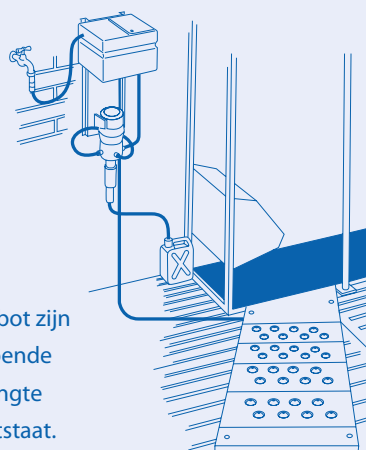

Bij een melkrobot zijn 4 matten voldoende zodat er een lengte van 160 cm ontstaat.

KLAUWENSPROEIMAT

De oplossing voor besmettelijke klauwproblemen, toepasbaar in iedere melkstal.