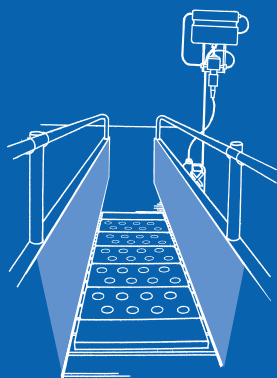

# KLAUWENSPROEIMAT

Klauwen sproeimater ter voorkoming en behandeling van besmettelijke klauwproblemen.

De mat wordt geplaatst op de vloer van een doorgang, bijvoorbeeld aan de uitgang van de melkstal of melkrobot. Als een koe over de mat loopt en met een poot op de bollen gaat staan wordt deze in gedrukt en zal het ventiel zich openen. De vloeistof wordt dan met kracht door de sproeier naar buiten geperst. De vloeistofstraal zal daarbij de klauw raken en op deze wijze het desinfecterende middel of de medicatie op de klauw zelf aanbrengen.

De mat vormt geen hindernis voor de dieren

Het systeem wordt aangesloten op de waterleiding en door middel van een doseerpomp wordt een desinfecterende vloeistof of medicijn aan het water toegevoegd.

## Het middel raakt altijd de juiste plekken!

- Het middel altijd op de juiste plaats
- Vraagt weinig arbeid
- Altijd nieuwe schone vloeistof
- Vormt geen hindernis voor de dieren
- Geen elektriciteit of elektronica
- Effectief en zuinig met vloeistof

## Plaatsing:

De sproeimmat bestaat uit drie speciaal ontwikkelde delen; de ondermat, sproeimmat en bovenmat. Deze blijven permanent liggen en worden automatisch gevuld, hierdoor vraagt het geen arbeid. De koeien zullen er een aantal keren per dag overheen lopen. Alle klauwen worden hierdoor meerdere malen ontsmet.