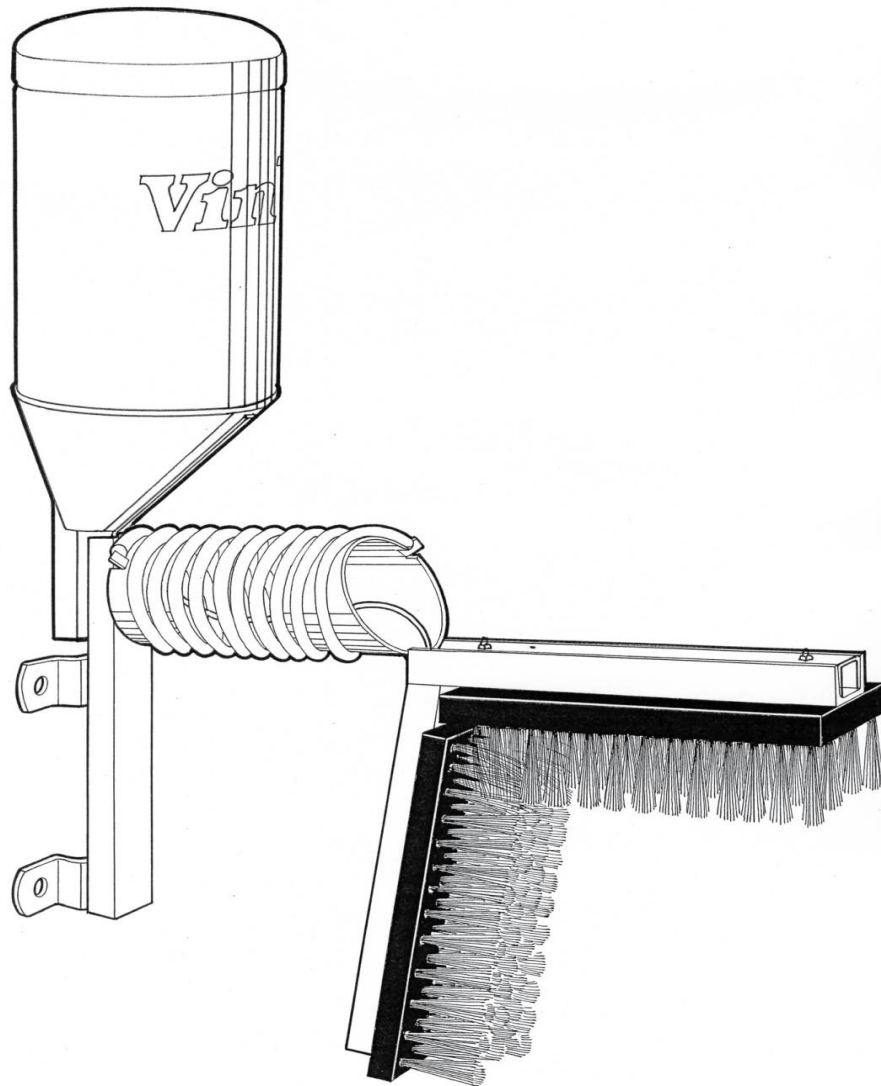

## Schweinebürste mit Behälter

# Vink

Pig brush with Dispenser

vbvar

## Pig brush with Dispenser

# Vink

BROSSE a PORCELET avec réservoir

vbvar

**BROSSE a PORCELET  
avec réservoir**

	<p>Spare brush with holes Ersatzbürste mit Löchern Ersatzbürste mit Spuhlocher Losse borstel met sproeigaten</p>	VBVARLBS
	<p>Sparebrush without holes Brosse Détachée avec trous Ersatzbürste mit Löchern Losse borstel zonder sproeigaten</p>	VBVARLB
	<p>Wall bracket Support mural Wand befestigung Muursteun</p>	VBVAR01
	<p>Brushkeeper Porte Brosse Bürstenhalter Borstelhouder</p>	VBVAR02
	<p>Spring Ressort Feder Veer</p>	VBVARV
	<p>Fastening of springtube Fixation de tuyea de resort Befestigung Federrohr Bevestiging voor veerbus</p>	VB01