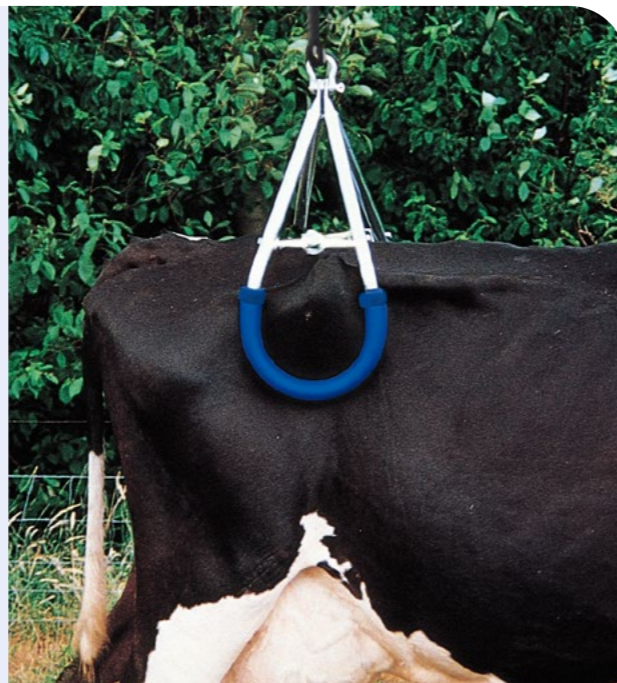

KUHTAKEL

Für Milchvieh

Einer Kuh, die nicht alleine auf die Beine kommen kann, muss sofort geholfen werden.

Stark und robust. Beständig für die Anwendung bei schweren Milchkühen.

KUHTAKEL

Kuhtakel:

- Einfach anzuwenden
- Die Spindel ist von beiden Seiten drehbar
- Unverzichtbar auf jedem Tierhaltungsbetrieb
- Einer Kuh, die nicht alleine auf die Beine kommen kann, muss sofort geholfen werden.

KUHTAKEL

Für Fleischvieh

 **10 Jahr Garantie**

Stark und robust. Mit diesem Kuhlift können Sie die schwerste Kuh mühelos heben.

Kuhtakel für fleischvieh:

Für die größeren und schwereren Fleischkühe wurde ein separater Kuhlift entwickelt.

Das größere Gerät hat größere Abmessungen, um dem Körperbau der Fleischkühe zu entsprechen, und verfügt über eine Edelstahlrohrkonstruktion.

KUHTAKEL FÜR FLEISCHVIEH

Vink

Vink Elst B.V.
Nijverheidstraat 59
6681 LN Bommel Nederland