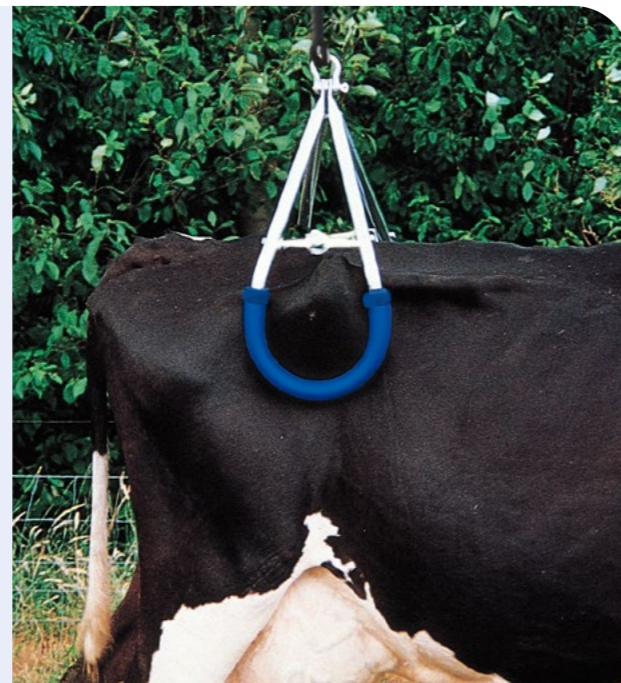

## Voor melkkoeien

Een koe die niet zelf op de been kan komen is nog niet verloren.

Sterk en robuust. Bestand tegen het gebruik bij de zwaarste melkkoe.

KOELIFT

### Koelift:

- De spindel is van beide kanten aan te draaien
- Onmisbaar op ieder veebedrijf
- Een koe die niet zelf op de been kan komen moet **onmiddellijk** geholpen worden.

**Vink**

Vink Elst B.V.  
Nijverheidstraat 59  
6681 LN Bommel Nederland