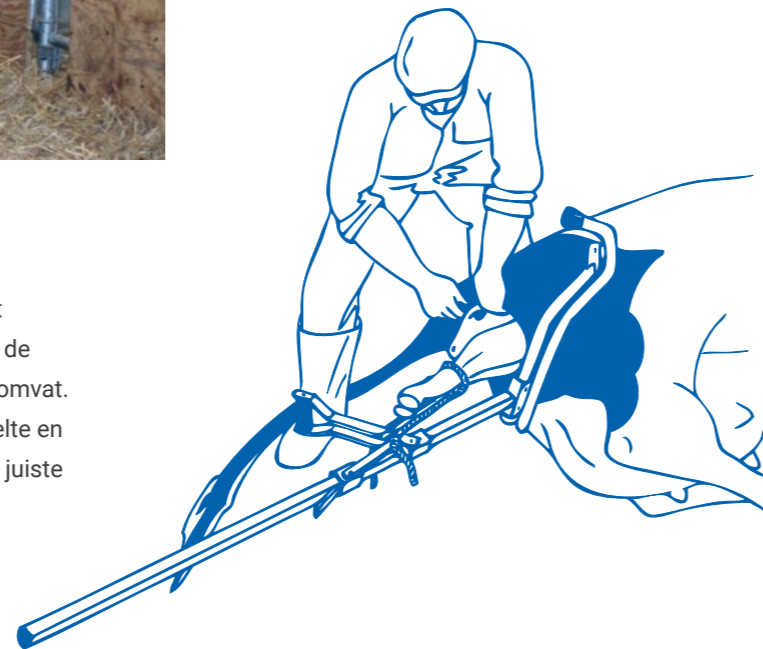

Bij een kopliggering trekt men enigszins in de richting van de uier, totdat de kop van het kalf geboren is. Daarna is de trekrichting recht naar achter.

Krikgedeelte poten tegelijk

Met trekkrachtbegrenzer

Poot voor krikgedeelte

Met trekkrachtmeting

Een normale geboorte vereist niet meer trekkracht dan 150-250 kg, een te grote trekkracht kan schade veroorzaken aan de koe, het kalf of het apparaat. Als de stang van het apparaat meer dan 30° in zijwaartse richting bewogen wordt kan de veeverlosser beschadigd worden. De fabrikant stelt zich niet aansprakelijk voor schade veroorzaakt door ondeskundig of oneigenlijk gebruik van de VINK-veeverlosser.

Achterwaardse geboorte

Altijd beide handen vrij

Het Vink Veeverlosapparaat is eenvoudig in gebruik. Men plaatst de steun tegen de achterzijde van het dier met de open kant aan de rugzijde, zodanig dat de zitbeenknobbels door de steun worden omvat. Hierna bevestigt men de touwtjes aan de haken op het krikgedeelte en zet men deze onder spanning. Het apparaat zal nu vanzelf op de juiste plaats glijden, zowel bij liggende als bij staande dieren.

Eenvoudig, snel, handig en voordelig. Voor een vlekkeloze geboorte

Het krikgedeelte van de Vink veeverlosser poot voor poot is voorzien van 2 haken die bij het trekken één voor één naar achter worden bewogen.