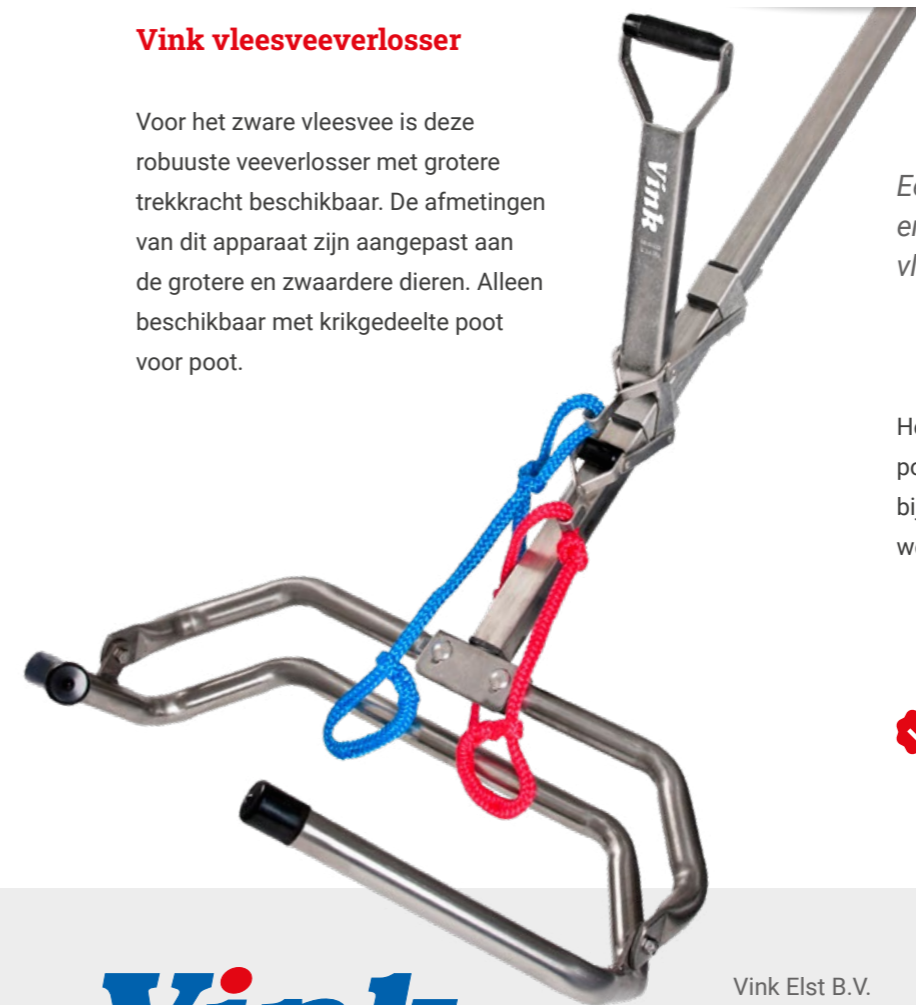

EEN GROTE VOOR VLEESVEE

Vink vleesveeverlosser

Voor het zware vleesvee is deze robuuste veeverlosser met grotere trekkracht beschikbaar. De afmetingen van dit apparaat zijn aangepast aan de grotere en zwaardere dieren. Alleen beschikbaar met krikgedeelte poot voor poot.

Eenvoudig, snel, handig en voordelig. Voor een vlekkeloze geboorte

Het krikgedeelte van de Vink veeverlosser poot voor poot is voorzien van 2 haken die bij het trekken één voor één naar achter worden bewogen.

10 jaar garantie